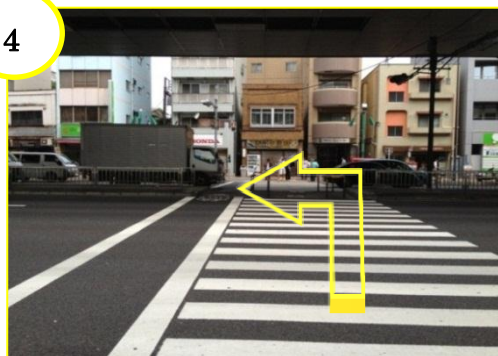

フロム・ソフトウェア本社アクセスマップ

1

改札口を出たら、左折します。

2

正面にミネ薬局があります。

ミネ薬局とみずほ銀行 ATM の間の道を進みます。

3

笹塚ボウルを左折します。

(目の前の大きな道路が甲州街道です。)

まっすぐ道なりに進みます。

4

右手に横断歩道があります。

渡って左折します。

5

まっすぐ道なりに進むとサンクスがあります。

6